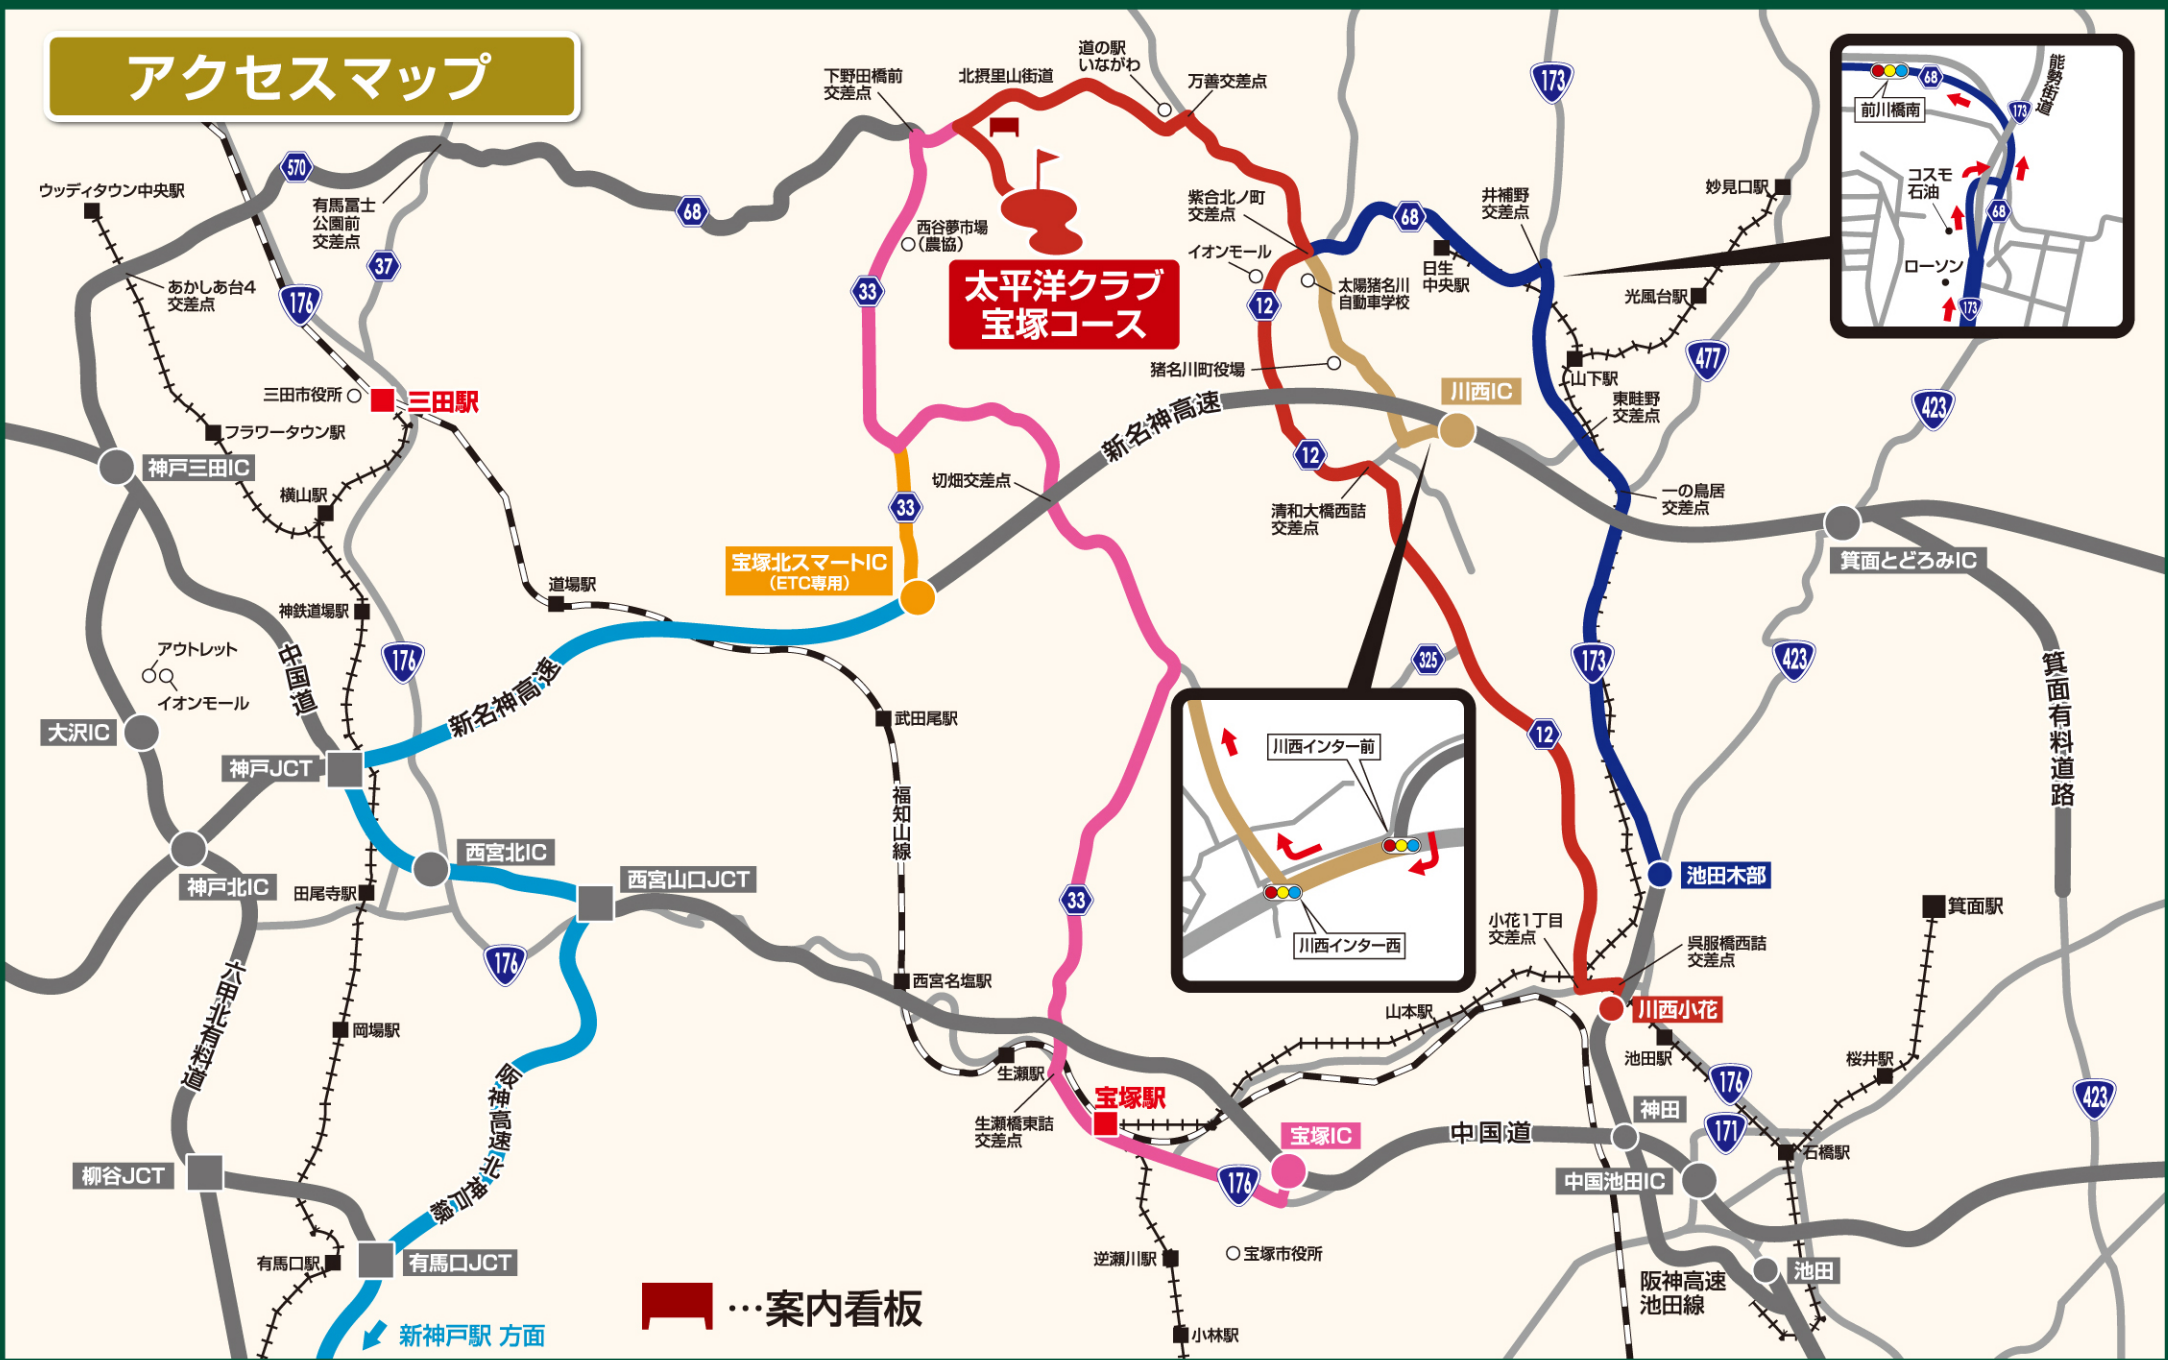

# アクセスマップ

案内看板

## 太平洋クラブ 宝塚コース

〒669-1205 兵庫県宝塚市芝辻新田字花折7-2  
 TEL.0797-91-1001 FAX.0797-91-0886  
<https://www.taiheiyoclub.co.jp> 太平洋宝塚 検索

### 最寄りのインターより

- 阪神高速「新神戸駅」より ..... 50分
- 新名神「川西IC」より ..... 20分
- 阪神高速「池田木部」第2より ..... 35分
- 中国道「宝塚IC」より ..... 35分
- 阪神高速「川西小花」より ..... 35分

### 最寄りの駅より

- 宝塚駅より ..... 30分
- 三田駅より ..... 30分